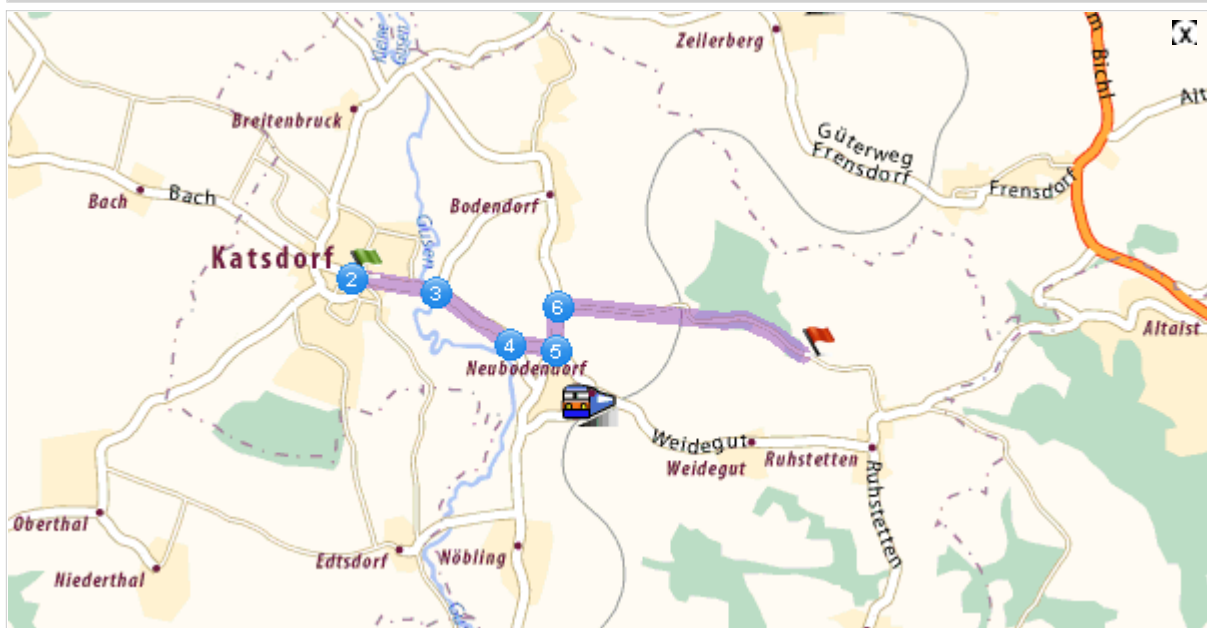

Driving directions printed on 21/02/2009

|   |  |                               |
|---|--|-------------------------------|
|  | <b>Abfahrt:</b> Katsdorf — Ortsplatz     | <b>Zeit:</b> 00h03            |
|  | <b>Ankunft:</b> Katsdorf — Ruhstetten 99 | <b>Entfernung:</b> 2.5 km     |
|   |  | <b>Gesamtkosten:</b> 0.34 EUR |

**Abfahrt:** Katsdorf — Ortsplatz

**Ankunft:** Katsdorf — Ruhstetten 99

# Ihr Routenplan

**Abfahrt: Katsdorf, Ortsplatz**

1

Weiterfahren auf: **Ortsplatz**

2

In **Katsdorf**, Weiterfahren

0.4 km

Fahren Sie auf **Ortsplatz**

(<0.1 km)

Fahren Sie auf **Baderberg**

(0.4 km)

00h00

3

Nach rechts abbiegen: **Lungitzer Straße**

0.5 km

00h01