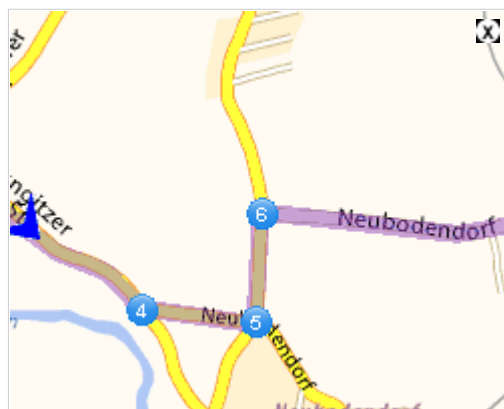

00h01

6

Nach rechts abbiegen: **Neubodendorf**

1.3 km