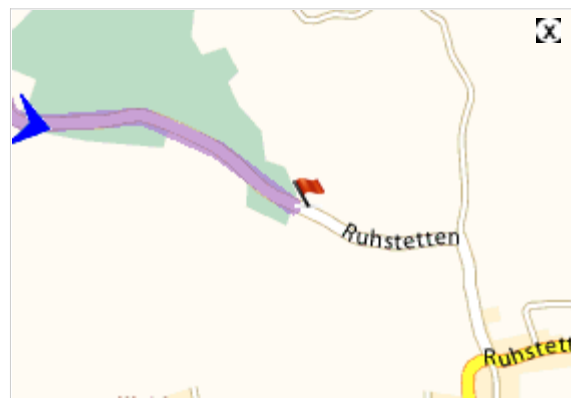

Driving directions printed on 21/02/2009

|   |  |                               |
|---|--|-------------------------------|
|  | <b>Abfahrt:</b> Katsdorf — Ortsplatz     | <b>Zeit:</b> 00h03            |
|  | <b>Ankunft:</b> Katsdorf — Ruhstetten 99 | <b>Entfernung:</b> 2.5 km     |
|   |  | <b>Gesamtkosten:</b> 0.34 EUR |

**Abfahrt:** Katsdorf — Ortsplatz

**Ankunft:** Katsdorf — Ruhstetten 99

# Ihr Routenplan

**Abfahrt: Katsdorf, Ortsplatz**

1

Weiterfahren auf: **Ortsplatz**

2

In **Katsdorf**, Weiterfahren

0.4 km

Fahren Sie auf **Ortsplatz**

(<0.1 km)

Fahren Sie auf **Baderberg**

(0.4 km)

00h00

3

Nach rechts abbiegen: **Lungitzer Straße**

0.5 km

00h01