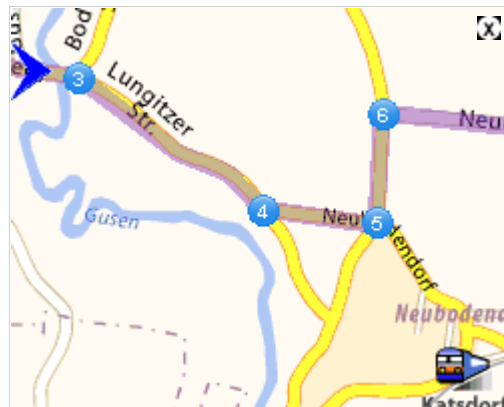

**Abfahrt:** Katsdorf — Ortsplatz

**Ankunft:** Katsdorf — Ruhstetten 99

# Ihr Routenplan

**Abfahrt: Katsdorf, Ortsplatz**

1

Weiterfahren auf: **Ortsplatz**

2

In **Katsdorf**, Weiterfahren

0.4 km

Fahren Sie auf **Ortsplatz**

(<0.1 km)

Fahren Sie auf **Baderberg**

(0.4 km)

00h00

3

Nach rechts abbiegen: **Lungitzer Straße**

0.5 km

00h01

4

Nach links abbiegen: **Neubodendorf**

0.2 km

00h01

5

In **Neubodendorf**, links abbiegen

0.2 km

00h01