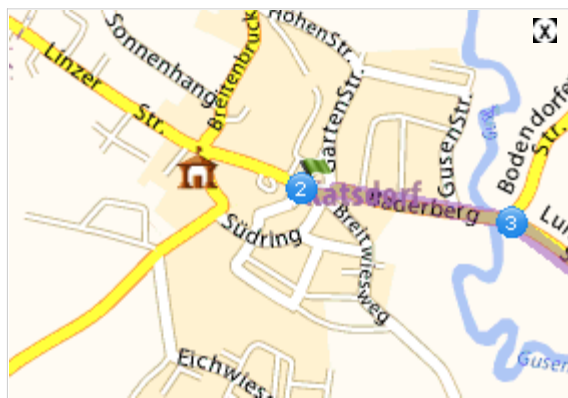

Driving directions printed on 21/02/2009

|   |  |                               |
|---|--|-------------------------------|
|  | <b>Abfahrt:</b> Katsdorf — Ortsplatz     | <b>Zeit:</b> 00h03            |
|  | <b>Ankunft:</b> Katsdorf — Ruhstetten 99 | <b>Entfernung:</b> 2.5 km     |
|   |  | <b>Gesamtkosten:</b> 0.34 EUR |

**Abfahrt:** Katsdorf — Ortsplatz

**Ankunft:** Katsdorf — Ruhstetten 99

# Ihr Routenplan

**Abfahrt: Katsdorf, Ortsplatz**

1

Weiterfahren auf: **Ortsplatz**

2

In **Katsdorf**, Weiterfahren

0.4 km

Fahren Sie auf **Ortsplatz**

(<0.1 km)

Fahren Sie auf **Baderberg**

(0.4 km)

00h00

3

Nach rechts abbiegen: **Lungitzer Straße**

0.5 km

00h01