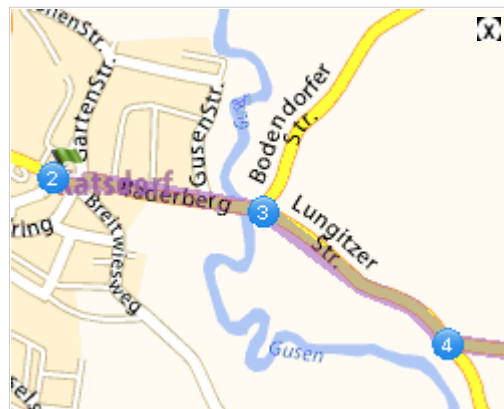

**Abfahrt:** Katsdorf — Ortsplatz

**Ankunft:** Katsdorf — Ruhstetten 99

(<0.1 km)

Fahren Sie auf **Baderberg**

(0.4 km)

00h00

3

Nach rechts abbiegen: **Lungitzer Straße**

0.5 km

00h01