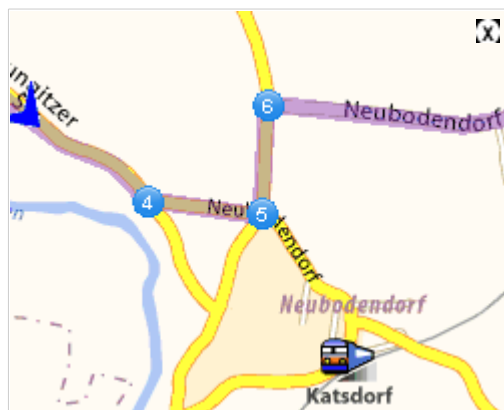

**Abfahrt:** Katsdorf — Ortsplatz

**Ankunft:** Katsdorf — Ruhstetten 99

# Ihr Routenplan

**Abfahrt: Katsdorf, Ortsplatz**

1

Weiterfahren auf: **Ortsplatz**

2

In **Katsdorf**, Weiterfahren

0.4 km

Fahren Sie auf **Ortsplatz**

(<0.1 km)

Fahren Sie auf **Baderberg**

(0.4 km)

00h00

3

Nach rechts abbiegen: **Lungitzer Straße**

0.5 km

00h01

4

Nach links abbiegen: **Neubodendorf**

0.2 km

00h01

5

In **Neubodendorf**, links abbiegen

0.2 km

00h01