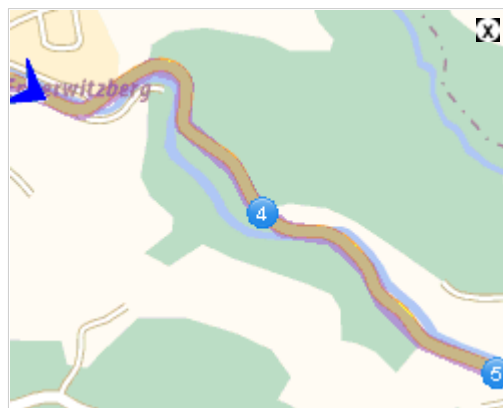

2 km

00h04

3

Nach links abbiegen: **A7 / E55**

13 km

A7

E55

Der Richtung folgen:

**Freistadt
Prag
Bad Leonfelden**

Nehmen Sie die Ausfahrt in Richtung:

**Ausfahrt 25
Engerwitzdorf**

00h12

4

Rechts abbiegen

1.2 km

Der Richtung folgen:

**Sankt Georgen
G.
Ried
Riedmark
Katsdorf**

Durchfahrt von **Engerwitzberg**

00h13

5

Weiterfahren auf: **Engerwitzberg**

0.6 km

00h14

6

Weiterfahren auf: **Au**

0.6 km

Au

Durchfahrt von **Au**

00h14

7

Links abbiegen

1.7 km