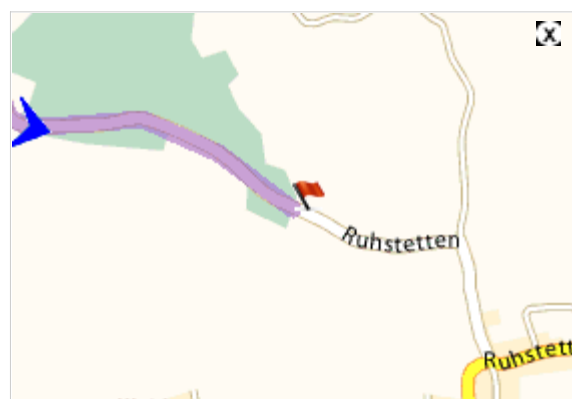

Driving directions printed on 21/02/2009

| | | |
|---|--|-------------------------------|
|  | Abfahrt: Linz | Zeit: 00h19 |
|  | Ankunft: Katsdorf — Ruhstetten 99 | Entfernung: 21 km |
| | | Gesamtkosten: 0.89 EUR |

Abfahrt: Linz

Ankunft: Katsdorf — Ruhstetten 99

Ihr Routenplan

Die österreichische Autobahnvignette ist in der Kalkulation berücksichtigt (Gebühr für 10 Tage).

Abfahrt: Linz, Stadtmitte

2

Verlassen Sie Linz

2 km

00h04

3

Nach links abbiegen: **A7 / E55**

13 km

A7

E55

Der Richtung folgen:

**Freistadt
Prag
Bad Leonfelden**

Nehmen Sie die Ausfahrt in Richtung:

**Ausfahrt 25
Engerwitzdorf**

00h12

4

Rechts abbiegen

1.2 km

Der Richtung folgen: