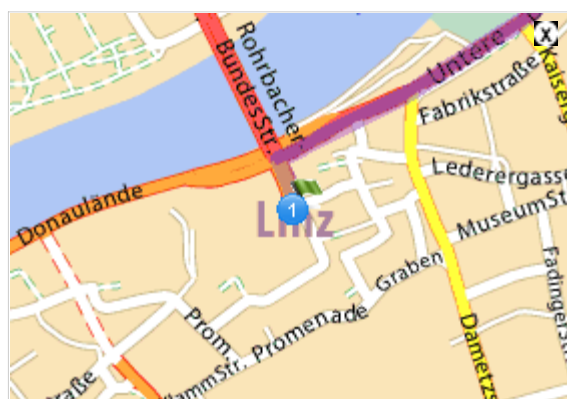

Driving directions printed on 21/02/2009

| | | |
|---|--|-------------------------------|
|  | Abfahrt: Linz | Zeit: 00h19 |
|  | Ankunft: Katsdorf — Ruhstetten 99 | Entfernung: 21 km |
| | | Gesamtkosten: 0.89 EUR |

Abfahrt: Linz

Ankunft: Katsdorf — Ruhstetten 99

Ihr Routenplan

Die österreichische Autobahnvignette ist in der Kalkulation berücksichtigt (Gebühr für 10 Tage).

Abfahrt: Linz, Stadtmitte

2

Verlassen Sie Linz

2 km

00h04

3

Nach links abbiegen: **A7 / E55**

13 km

A7

E55

Der Richtung folgen:

**Freistadt
Prag
Bad Leonfelden**

Nehmen Sie die Ausfahrt in Richtung:

**Ausfahrt 25
Engerwitzdorf**

00h12

4

Rechts abbiegen

1.2 km

Der Richtung folgen: