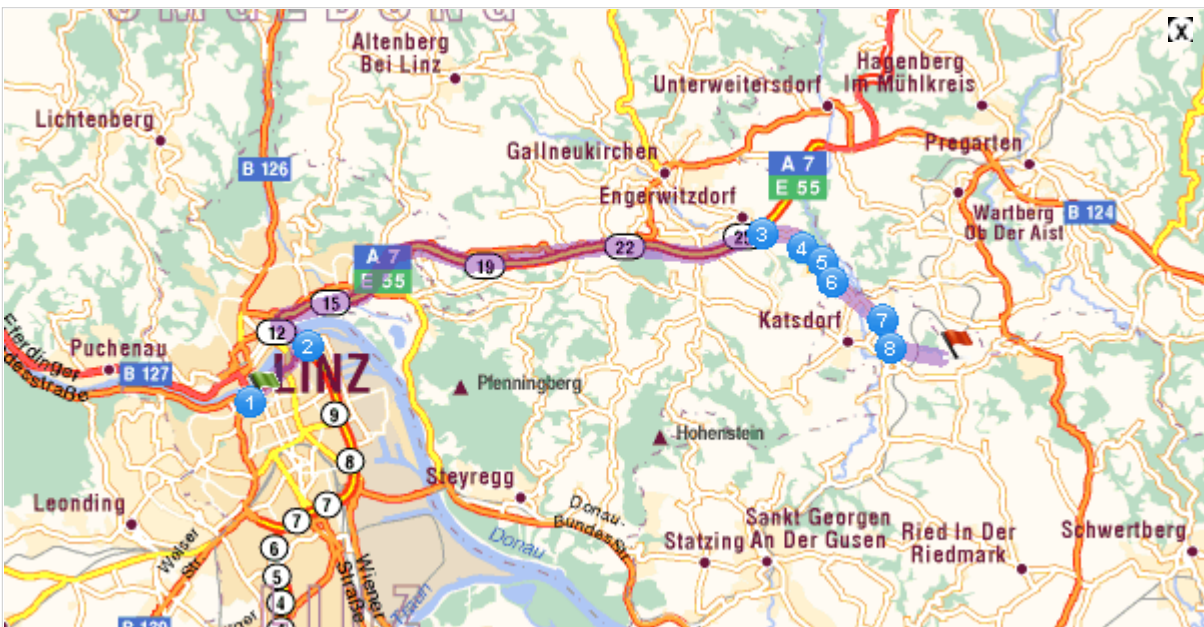

Driving directions printed on 21/02/2009

| | | |
|---|--|-------------------------------|
|  | Abfahrt: Linz | Zeit: 00h19 |
|  | Ankunft: Katsdorf — Ruhstetten 99 | Entfernung: 21 km |
| | | Gesamtkosten: 0.89 EUR |

Abfahrt: Linz

Ankunft: Katsdorf — Ruhstetten 99

Ihr Routenplan

Die österreichische Autobahnvignette ist in der Kalkulation berücksichtigt (Gebühr für 10 Tage).

Abfahrt: Linz, Stadtmitte

2

Verlassen Sie Linz

2 km

00h04

3

Nach links abbiegen: **A7 / E55**

13 km

A7

E55

Der Richtung folgen:

**Freistadt
Prag
Bad Leonfelden**

Nehmen Sie die Ausfahrt in Richtung:

**Ausfahrt 25
Engerwitzdorf**

00h12

4

Rechts abbiegen

1.2 km

Der Richtung folgen: