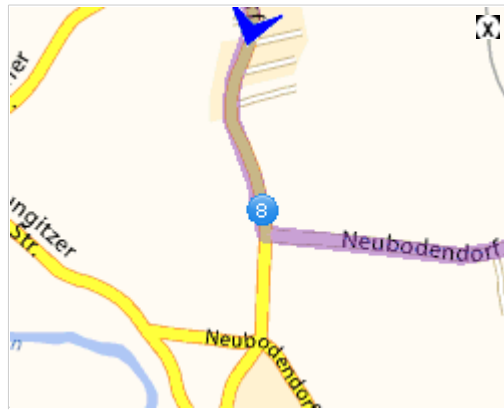

Abfahrt: Linz

Ankunft: Katsdorf — Ruhstetten 99

Ihr Routenplan

Die österreichische Autobahnvignette ist in der Kalkulation berücksichtigt (Gebühr für 10 Tage).

Abfahrt: Linz, Stadtmitte

2

Verlassen Sie Linz

2 km

00h04

3

Nach links abbiegen: **A7 / E55**

13 km

A7

E55

Der Richtung folgen:

**Freistadt
Prag
Bad Leonfelden**

Nehmen Sie die Ausfahrt in Richtung:

**Ausfahrt 25
Engerwitzdorf**

00h12

4

Rechts abbiegen

1.2 km

Der Richtung folgen:

00h16

8

In **Bodendorf**, weiterfahren auf: **Bodendorf**

0.8 km

00h17

9

Weiterfahren auf: **Neubodendorf**

1.4 km