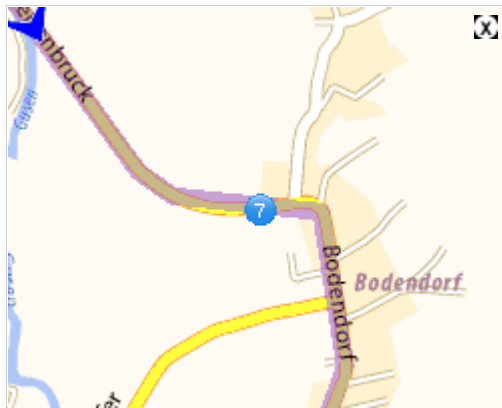

00h16

8

In **Bodendorf**, weiterfahren auf: **Bodendorf**

0.8 km