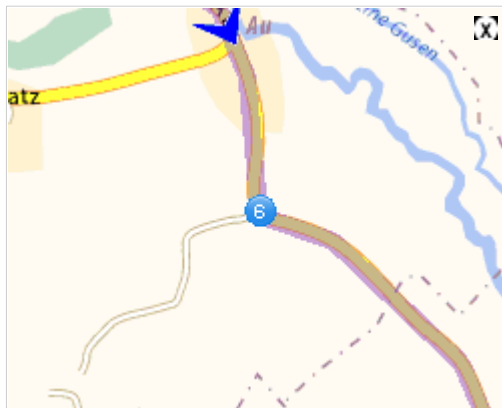

Abfahrt: Linz

Ankunft: Katsdorf — Ruhstetten 99

Ihr Routenplan

Die österreichische Autobahnvignette ist in der Kalkulation berücksichtigt (Gebühr für 10 Tage).

Abfahrt: Linz, Stadtmitte

2

Verlassen Sie Linz

2 km

00h04

3

Nach links abbiegen: **A7 / E55**

13 km

A7

E55

Der Richtung folgen:

**Freistadt
Prag
Bad Leonfelden**

Nehmen Sie die Ausfahrt in Richtung:

**Ausfahrt 25
Engerwitzdorf**

00h12

4

Rechts abbiegen

1.2 km

Der Richtung folgen:

Weiterfahren auf: **Au**

0.6 km

Au

Durchfahrt von **Au**

00h14

7

Links abbiegen

1.7 km